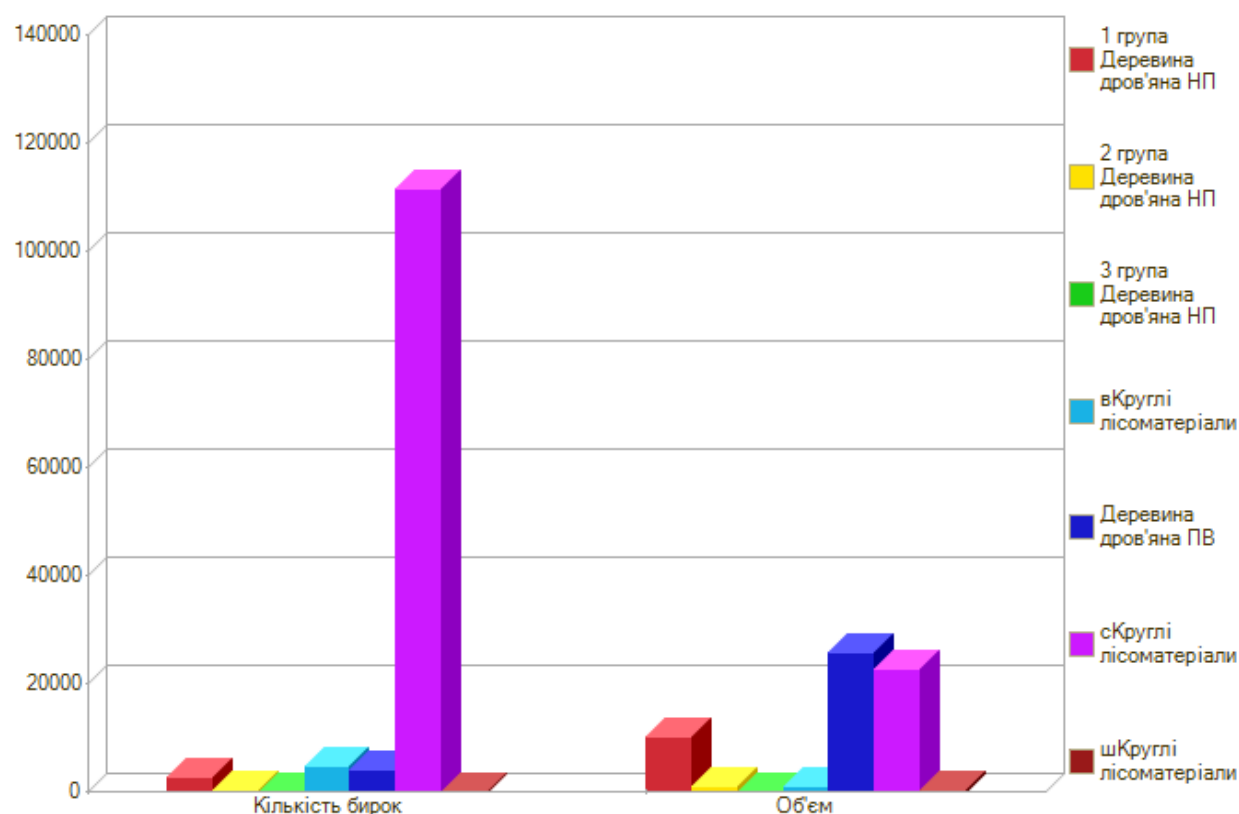

# Приймання лісопродукції по ДП "Жовківський лісгосп" за 2019 рік

Параметри: Початок періоду: 01.01.2019 00:00:00  
Кінець періоду: 31.12.2019 23:59:59

Продукція	Жовківське ЛГ	
	Кількість бирок	Об'єм
Деревина дров'яна НП	2 987	11 225,2590
1 група Деревина дров'яна НП	2 694	10 151,2704
2 група Деревина дров'яна НП	229	922,6786
3 група Деревина дров'яна НП	64	151,3100
Деревина дров'яна ПВ EN	4 025	25 648,1180
Деревина дров'яна ПВ	4 025	25 648,1180
Круглі лісоматеріали EN	116 158	24 269,5431
вКруглі лісоматеріали	4 695	1 183,5381
сКруглі лісоматеріали	111 381	22 724,6275
шКруглі лісоматеріали	82	361,3775
<b>Разом</b>	<b>123 170</b>	<b>61 142,9201</b>